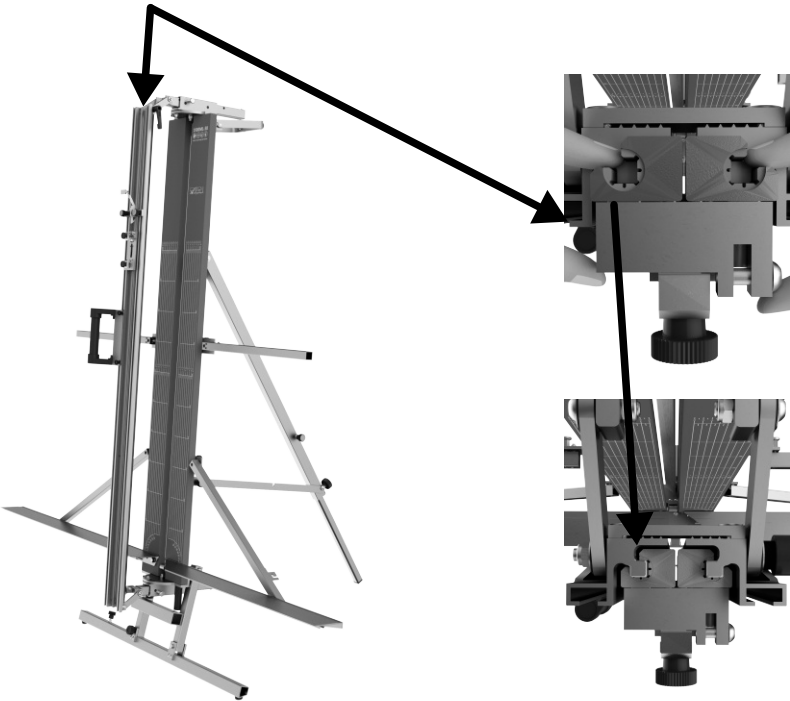

Führungsschlitten Säbelsäge
Chariot de guidage pour scie alternative
Carrozza pilota per Seghetto
Pilot carriage for reciprocating saw

Art.-Nr. 1200202

für

Metabo
SSE 18 LTX BL Compact

Art.-Nr. 1200198

Die Säge ist NICHT enthalten! | La scie n'est PAS incluse !
La sega NON è inclusa! | The saw is NOT included!

Metabo	1906073	6 (1906072)	5 (1904089)	2 (1903685)	1 (1903680)	3900436
--------	---------	-------------	-------------	-------------	-------------	---------

1904960

Ersatzteile / Pièces de recherche / Pezzi di ricambio / Spare parts		
1905404	Einfallhaken III kpl. Crochet d'incidence III cpl. Gancio incidenza III cpl. Incidence hook III cpl.	
1905394	Gleitfolie Set I, fest/lose Slip feuille ensemble I fixe / lâche Set di fogli scorrevoli fissati / sciolti Slip foil set I fixed / loose	
1904960	Sägeblattführung IV kpl. Scie guide de lame IV cpl. Sega guidalamai IV cpl. saw blade guide IV cpl.	
1906073	Montagekit III Säbelsäge (Metabo) Kit de montage III Scie sabrel (Metabo) Kit di montaggio III Sega a sciabola (Metabo) Mounting kit III Saber saw (Metabo)	
1905406	Rändelschraube M6x25 Vis moletée M6x25 Vite a testa zigrinata M6x25 Knurled screw M6x25	