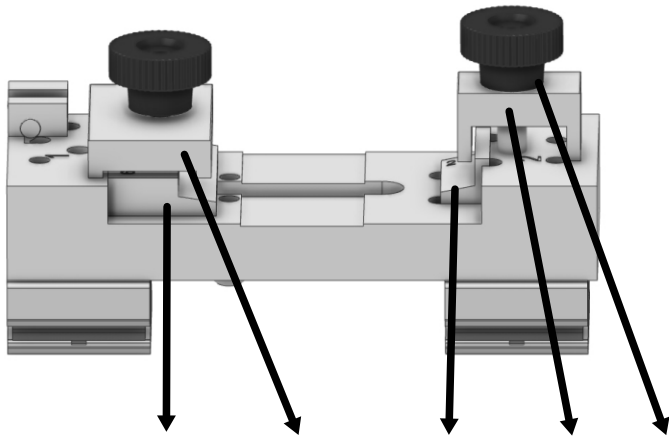

Führungsschlitten Säbelsäge
Chariot de guidage pour scie alternative
Carrozza pilota per Seghetto
Pilot carriage for reciprocating saw

Art.-Nr. 1200202

für

Metabo
SSE 18 LTX BL Compact

Art.-Nr. 1200198

Die Säge ist NICHT enthalten! | La scie n'est PAS incluse !
La sega NON è inclusa! | The saw is NOT included!

Metabo	1906073	6 (1906072)	5 (1904089)	2 (1903685)	1 (1903680)	3900436
--------	---------	-------------	-------------	-------------	-------------	---------

1904960

Ersatzteile / Pièces de recherche / Pezzi di ricambio / Spare parts		
1905404	Einfallhaken III kpl. Crochet d'incidence III cpl. Gancio incidenza III cpl. Incidence hook III cpl.	
1905394	Gleitfolie Set I, fest/lose Slip feuille ensemble I fixe / lâche Set di fogli scorrevoli fissati / sciolti Slip foil set I fixed / loose	
1904960	Sägeblattführung IV kpl. Scie guide de lame IV cpl. Sega guidalamai IV cpl. saw blade guide IV cpl.	
1906073	Montagekit III Säbelsäge (Metabo) Kit de montage III Scie sabrel (Metabo) Kit di montaggio III Sega a sciabola (Metabo) Mounting kit III Saber saw (Metabo)	
1905406	Rändelschraube M6x25 Vis moletée M6x25 Vite a testa zigrinata M6x25 Knurled screw M6x25	