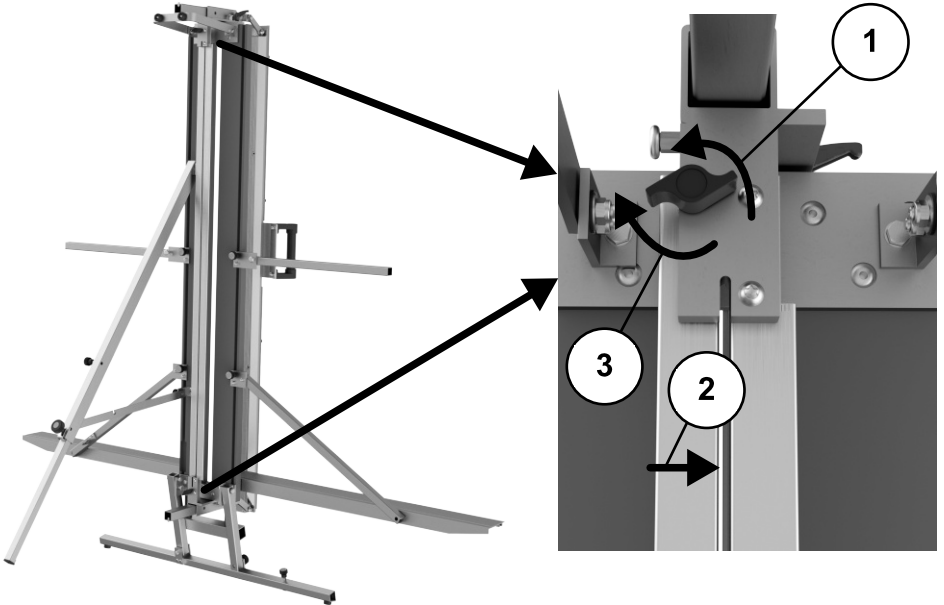

Führungsschlitten Säbelsäge
Chariot de guidage pour scie alternative
Carrozza pilota per Seghetto
Pilot carriage for reciprocating saw

Art.-Nr. 1200202

für

Metabo
SSE 18 LTX BL Compact

Art.-Nr. 1200198

Die Säge ist NICHT enthalten! | La scie n'est PAS incluse !
La sega NON è inclusa! | The saw is NOT included!

Metabo	1906073	6 (1906072)	5 (1904089)	2 (1903685)	1 (1903680)	3900436
--------	---------	-------------	-------------	-------------	-------------	---------

1904960

Ersatzteile / Pièces de recherche / Pezzi di ricambio / Spare parts		
1905404	Einfallhaken III kpl. Crochet d'incidence III cpl. Gancio incidenza III cpl. Incidence hook III cpl.	
1905394	Gleitfolie Set I, fest/lose Slip feuille ensemble I fixe / lâche Set di fogli scorrevoli fissati / sciolti Slip foil set I fixed / loose	
1904960	Sägeblattführung IV kpl. Scie guide de lame IV cpl. Sega guidalamai IV cpl. saw blade guide IV cpl.	
1906073	Montagekit III Säbelsäge (Metabo) Kit de montage III Scie sabrel (Metabo) Kit di montaggio III Sega a sciabola (Metabo) Mounting kit III Saber saw (Metabo)	
1905406	Rändelschraube M6x25 Vis moletée M6x25 Vite a testa zigrinata M6x25 Knurled screw M6x25	