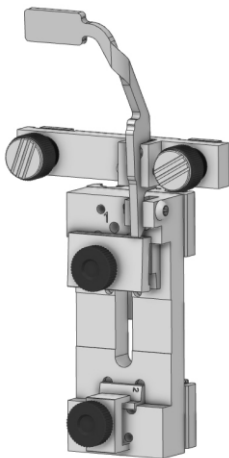

Führungsschlitten Säbelsäge
Chariot de guidage pour scie alternative
Carrozza pilota per Seghetto
Pilot carriage for reciprocating saw

Art.-Nr. 1200202

für

Metabo
SSE 18 LTX BL Compact

Art.-Nr. 1200198

Die Säge ist NICHT enthalten! | La scie n'est PAS incluse !
La sega NON è inclusa! | The saw is NOT included!

Metabo	1906073	6 (1906072)	5 (1904089)	2 (1903685)	1 (1903680)	3900436
--------	---------	-------------	-------------	-------------	-------------	---------

1904960

Ersatzteile / Pièces de recherche / Pezzi di ricambio / Spare parts		
1905404	Einfallhaken III kpl. Crochet d'incidence III cpl. Gancio incidenza III cpl. Incidence hook III cpl.	
1905394	Gleitfolie Set I, fest/lose Slip feuille ensemble I fixe / lâche Set di fogli scorrevoli fissati / sciolti Slip foil set I fixed / loose	
1904960	Sägeblattführung IV kpl. Scie guide de lame IV cpl. Sega guidalamai IV cpl. saw blade guide IV cpl.	
1906073	Montagekit III Säbelsäge (Metabo) Kit de montage III Scie sabrel (Metabo) Kit di montaggio III Sega a sciabola (Metabo) Mounting kit III Saber saw (Metabo)	
1905406	Rändelschraube M6x25 Vis moletée M6x25 Vite a testa zigrinata M6x25 Knurled screw M6x25	