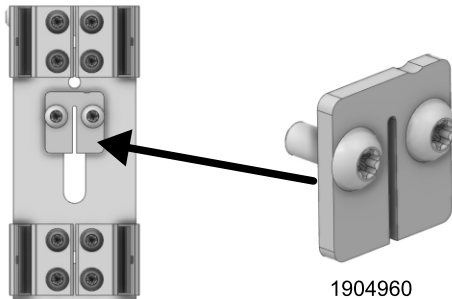

Führungsschlitten Säbelsäge
Chariot de guidage pour scie alternative
Carrozza pilota per Seghetto
Pilot carriage for reciprocating saw

Art.-Nr. 1200202

für

Metabo
SSE 18 LTX BL Compact

Art.-Nr. 1200198

Die Säge ist NICHT enthalten! | La scie n'est PAS incluse !
La sega NON è inclusa! | The saw is NOT included!

Metabo	1906073	6 (1906072)	5 (1904089)	2 (1903685)	1 (1903680)	3900436
--------	---------	-------------	-------------	-------------	-------------	---------

1904960

Ersatzteile / Pièces de recherche / Pezzi di ricambio / Spare parts		
1905404	Einfallhaken III kpl. Crochet d'incidence III cpl. Gancio incidenza III cpl. Incidence hook III cpl.	
1905394	Gleitfolie Set I, fest/lose Slip feuille ensemble I fixe / lâche Set di fogli scorrevoli fissati / sciolti Slip foil set I fixed / loose	
1904960	Sägeblattführung IV kpl. Scie guide de lame IV cpl. Sega guidalamai IV cpl. saw blade guide IV cpl.	
1906073	Montagekit III Säbelsäge (Metabo) Kit de montage III Scie sabrel (Metabo) Kit di montaggio III Sega a sciabola (Metabo) Mounting kit III Saber saw (Metabo)	
1905406	Rändelschraube M6x25 Vis moletée M6x25 Vite a testa zigrinata M6x25 Knurled screw M6x25	